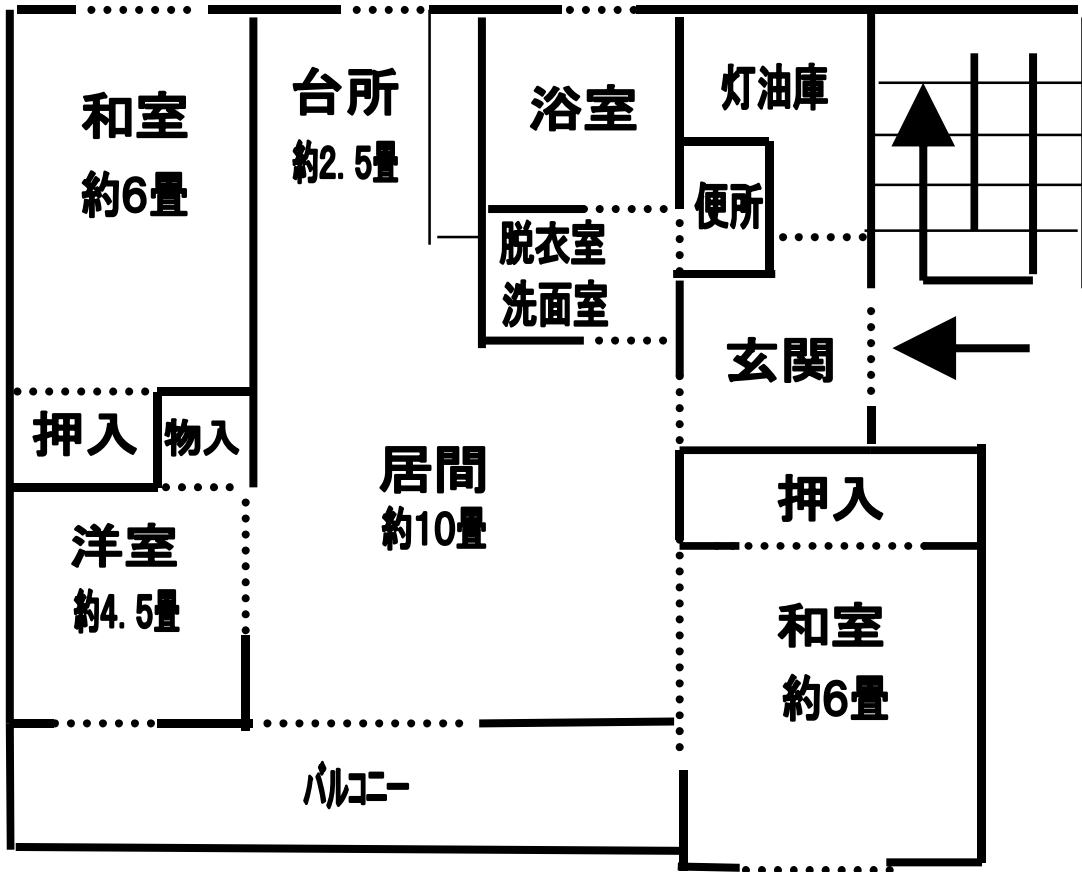

90-1A-303 平面図69.35㎡

●風呂・給湯設備なし