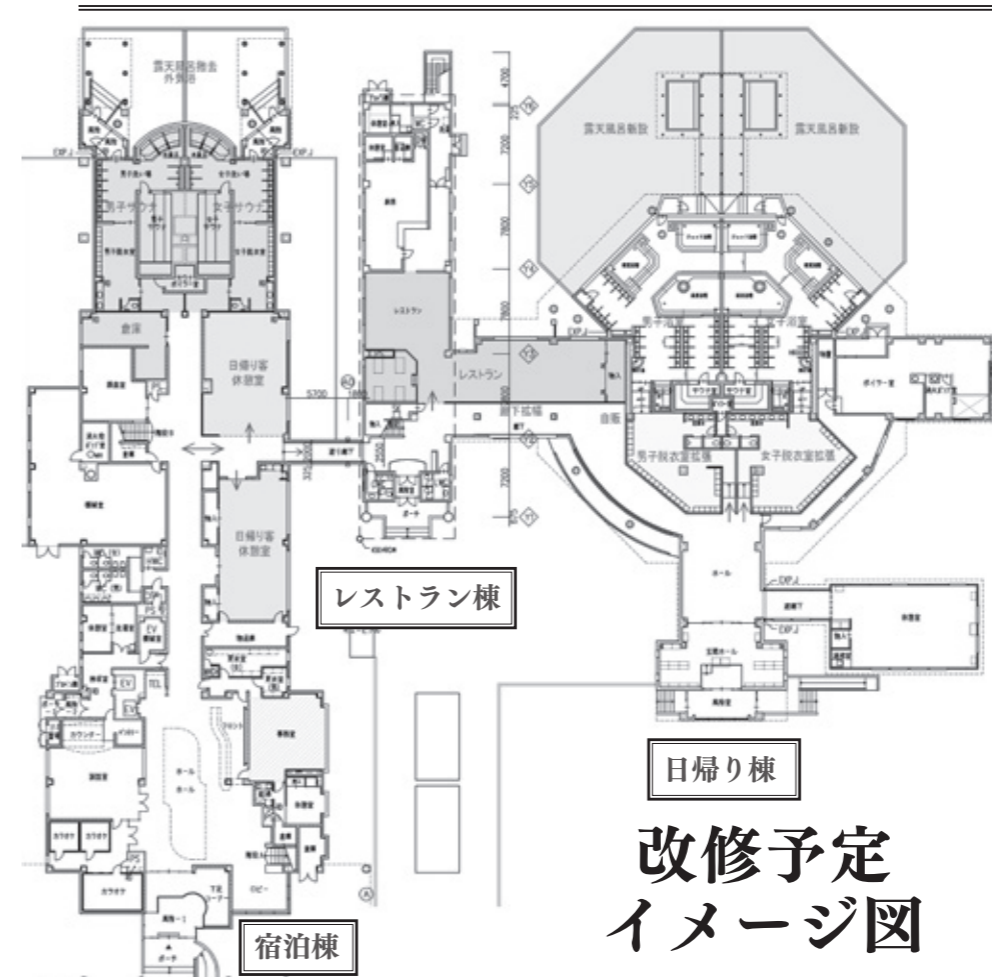

日帰り入浴 水風呂（上写真）は、2～3人用ですが、宿泊棟に整備する水風呂は1人用を男女各3か所設置します。

【宿泊棟】

サウナ特化型施設に改修

サウナ室を拡大し、オートロウリュを導入します。

個別に入浴できる水風呂、屋外に外気浴スペース「ととのい場」を現露天風呂屋根を利活用して設けます。

【レストラン棟】

レストランの改修

レストランと日帰り棟休憩室（和室）までを1部屋とし、バリアフリーとして低床化します。また、小上がりを使いやすく改修します。

レストラン

日帰り休憩室

ゲームコーナー

休憩室の増設

ゲームコーナーを撤去し、バリアフリーの休憩室を増設し、休憩所内にはリラクゼーションチェアを設置します。

かけ流し天然温泉・ラドン泉 なんぽろ温泉 ハート&ハート 宿泊棟・レストラン棟改修内容

ゲームコーナー

改修予定 イメージ図