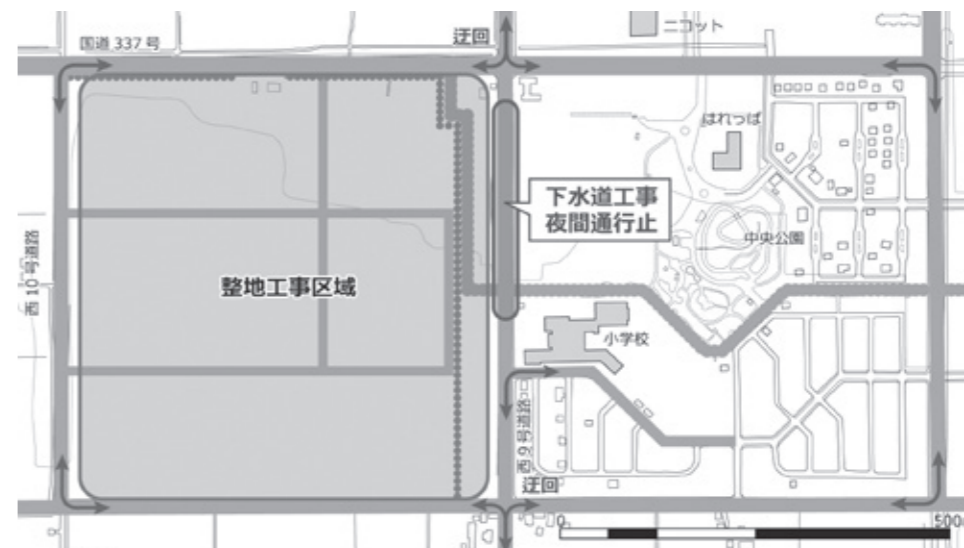

国民年金保険料免除・猶予制度の申請手続き

経済的理由や失業などで国民年金保険料の納付が困難な場合、保険料の納付が免除・猶予となる「保険料免除制度」や「保険料納付猶予制度」、学生の方は「学生納付特例制度」があります。この制度を利用することで、将来の年金受給権の確保だけでなく、万一の事故などにより障害を負ったときの障害基礎年金の受給資格を確保することができます。

制度の詳しい内容については、岩見沢年金事務所（TEL 0126-25-1570）にお問い合わせ下さい。

■令和6年度の申請できる期間

- ◎保険料免除・保険料納付猶予 令和6年7月～令和7年6月まで
- ◎学生納付特例 令和6年4月～令和7年3月まで

■申請時の注意点

過去の期間は、申請書が受理された月から2年1か月前まで遡って申請できますが、免除となった期間は年金額が減額され、納付猶予となった期間は年金額には反映されません。受給する年金額を増やすためには、保険料を後から納める必要があります。

※「マイナポータル」からマイナンバーカードを利用して、簡単に電子申請ができます。申請後の状況や審査結果は、マイナポータルの申請状況紹介ページで確認できます。

お問い合わせ：住民課戸籍住民係（TEL 011-398-7022）

準工業用地等整備工事に伴う夜間通行止めのお知らせ

下水道工事に伴い西9号道路が一部、夜間通行止めになります。

ご迷惑をお掛けしますが、ご理解、ご協力をお願いします。

〈通行止めの場所と日時〉

- ・工事場所：南幌町南16線西10番地（エネオス～小学校前）
- ・通行止め期間：8月19日（予定）～8月31日（予定）
- ・通行止め時間：19時00分～翌7時00分まで

※通行止めは夜間のみで、日中については片側通行規制となります。

通行止め期間は工事の進捗状況により前後する場合があります。

お問い合わせ：都市整備課都市施設係（TEL 011-398-7226）

巡回脳検診の申し込み

脳検診は、頭部MRI・MRA検査を行うことで脳の健康状態を観察し、脳血管疾患（脳卒中や脳梗塞など）の早期発見を目的に行われるものです。脳血管疾患は、生活習慣が引き金となって起こる病気のため、健診結果と併せて確認することで、予防に役立てることができます。

※申込定員を超えた場合は、初めて受診される方を優先して抽選を行います。ご理解・ご協力をよろしくお願いします

日にち	時間	定員
9月30日	8:15～16:15	37人
10月1日	8:15～16:15	37人
10月2日	8:15～10:00	11人

【申し込み期間】8月5日～8月30日

【申し込み要件】

1. ◆今年度40歳以上で、過去3年間受診していない方
   - ◆脳疾患（脳梗塞・脳出血・脳腫瘍・脳動脈瘤など）の病歴のない方、現在治療中でない方
   - ◆ペースメーカーを装着していない方
   - ◆妊娠の可能性のない方
   - ◆令和6年度または令和5年度の健診結果を提供することに同意する方
2. ※健診結果をお持ちでない方は、令和6年度の健診受診予定の有無について確認します。

【その他】

・抽選結果については、後日郵送でお知らせします。
お問い合わせ：保健福祉課健康づくり係：TEL 011-378-5888

健康いちばん!! 特定健診を受けましょう

特定健康診査（以下、「特定健診」という。）は、メタボリックシンドローム（内臓脂肪症候群）に着目した健診です。年に一度、ご自身の健康状態を確かめるために特定健診を受けましょう。

▷対象者 次のいずれかに該当する方

- ・南幌町国民健康保険の加入者で30歳以上の方
- ・南幌町に住所があり、後期高齢者医療制度に加入している方

▷集団健診日 9月16日～17日

会場 「あいくる」

申込・お問い合わせ

QRコードまたはあいくる保健福祉課健康づくり係（TEL 011-378-5888）

申込期限 8月16日まで

検査料金 1,000円

※特定健診と同時にがん検診を希望する方は、申込みの際にお問い合わせください。

※社会保険加入の扶養者健診を希望される方は、「あいくる」にご相談ください。

▷特定健診実施医療機関（個別受診）

医療機関名	電話番号
① 町立南幌病院	011-378-2111
② みどり野医院	011-378-2648
③ みどりクリニック長沼	0123-82-5333
④ 札幌複十字総合健診センター (北8西3札幌エルプラザ)	011-700-1331
⑤ 北海道対がん協会 (札幌市東区北26東14)	011-748-5522

集団健診
申込 QRコード