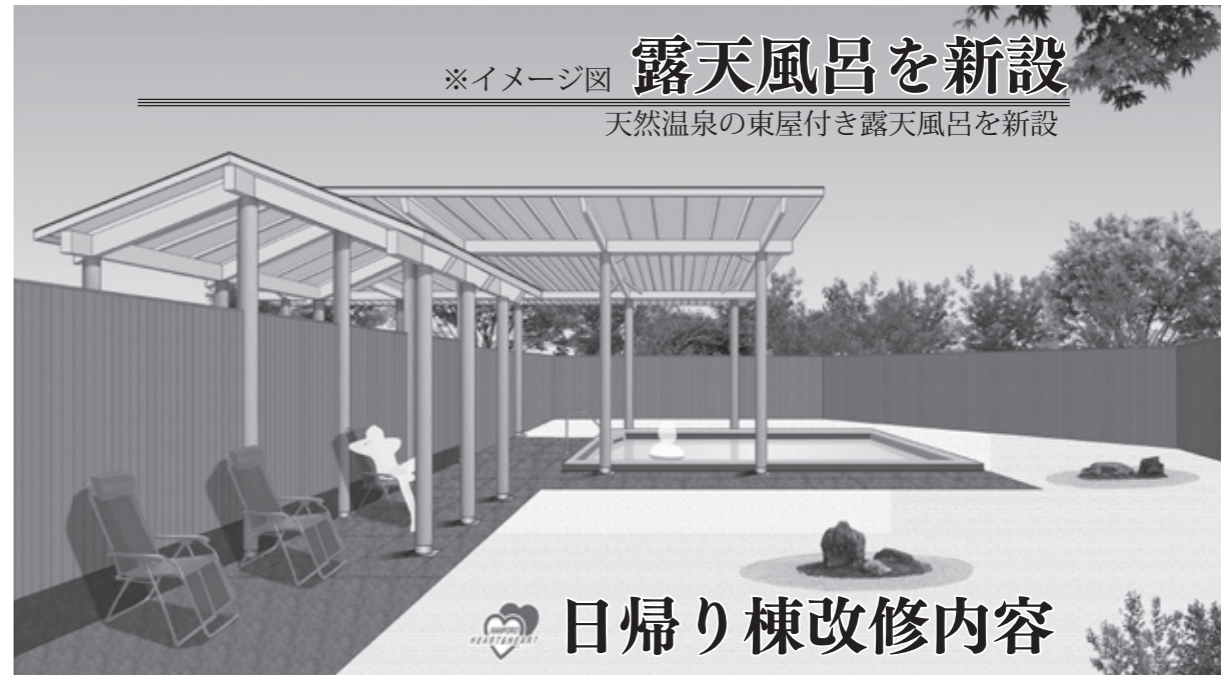

男用サウナ室 ※イメージ画像

「整うサウナ」の3つの条件(室温・水風呂の温度・仰向けに寝ることができるベンチ)を基本に個別に入浴できる水風呂や屋外に外気浴スペースを設け、魅力的なサウナ施設として生まれ変わります。

オートロウリュ※イメージ画像

全自動タイプのロウリュで、サウナストーンに一定の間隔で自動的にアロマ水が流れてくる仕組みで、蒸気が定期的に放出されます。水の流れてくる音や蒸気音を楽しみながら、サウナを体験できるのでリラクゼーション感も高まります。

現在の歓迎看板設備

【南幌温泉町民無料入浴券のご利用について】

リニューアル工事に伴う休館による、無料入浴券の有効期限の延長は行いません。また、リニューアルオープン後は大変混雑することが予想されます。令和6年度の南幌温泉町民無料入浴券は役場2階産業振興課窓口で交付しています。

リニューアル工事に伴う全館休館のお知らせ

令和6年9月2日(月)から令和7年1月上旬は全館利用できません。

再開後の予約については、ホームページや電話で受付しています。

なんぼろ温泉 TEL 011-378-1126 HP: <https://nanporo-onsen.ambix.biz/>

※イメージ図 露天風呂を新設

天然温泉の東屋付き露天風呂を新設

日帰り棟改修内容

脱衣室

脱衣室の利便性向上

脱衣室を拡張してトイレ・洗面台・ロッカーを増設し、パウダールームを充実させ利便性を高めます。

女性脱衣所に「ReFa BEAUTECH DRYER PRO」を設置しています。

日帰り入浴 水風呂（上写真）は、2～3人用ですが、宿泊棟に整備する水風呂は1人用を男女各3か所設置します。

【宿泊棟】

サウナ特化型施設に改修

サウナ室を拡大し、オートロウリュを導入します。

個別に入浴できる水風呂、屋外に外気浴スペース「ととのい場」を現露天風呂屋根を利活用して設けます。

【レストラン棟】

レストランの改修

レストランと日帰り棟休憩室（和室）までを1部屋とし、バリアフリーとして低床化します。また、小上がりを使いやすく改修します。